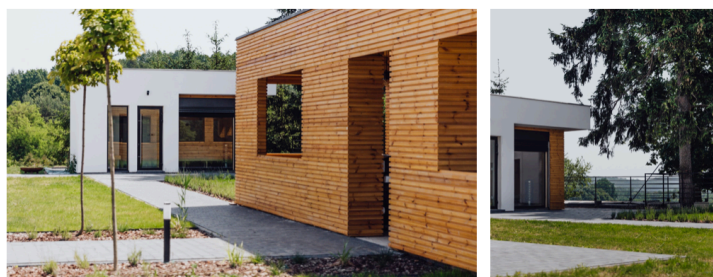

MARSZ KORYTEM RZEKI BYSTRA

Tylko dla zuchwałych